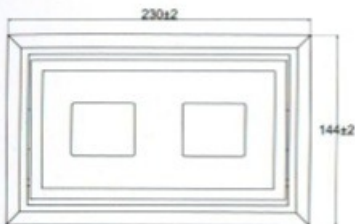

RECTANGULAR 40W

MODELO	POTENCIA	COLOR	LUMENES	REGULABLE	MEDIDA
LC-YD30G	40W	3000K	2800lm	SI	230X144
		4000k	3000lm		
		5000K	3600lm		

UCILE

REGULABLE