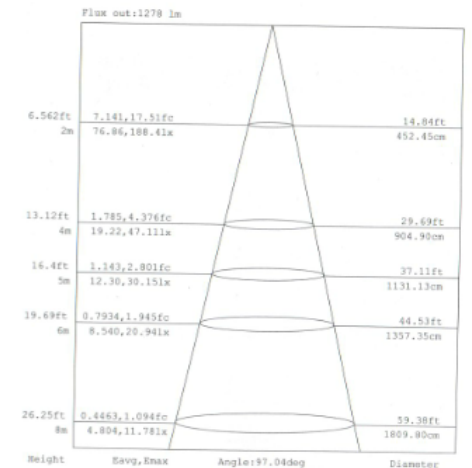

RECTANGULAR 40W

MODELO	POTENCIA	COLOR	LUMENES	REGULABLE	MEDIDA
LC-YD30G	40W	3000K	2800lm	SI	230X144
		4000k	3000lm		
		5000K	3600lm		

UCILE

REGULABLE