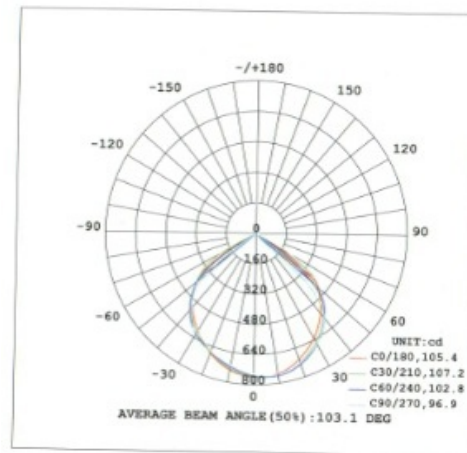

RECTANGULAR 40W

MODELO	POTENCIA	COLOR	LUMENES	REGULABLE	MEDIDA
LC-YD30G	40W	3000K	2800lm	SI	230X144
		4000k	3000lm		
		5000K	3600lm		

UCILE

REGULABLE