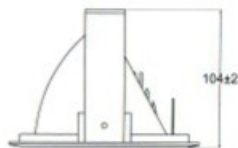

RECTANGULAR 40W

MODELO	POTENCIA	COLOR	LUMENES	REGULABLE	MEDIDA
LC-YD30G	40W	3000K	2800lm	SI	230X144
		4000k	3000lm		
		5000K	3600lm		

UCILE

REGULABLE