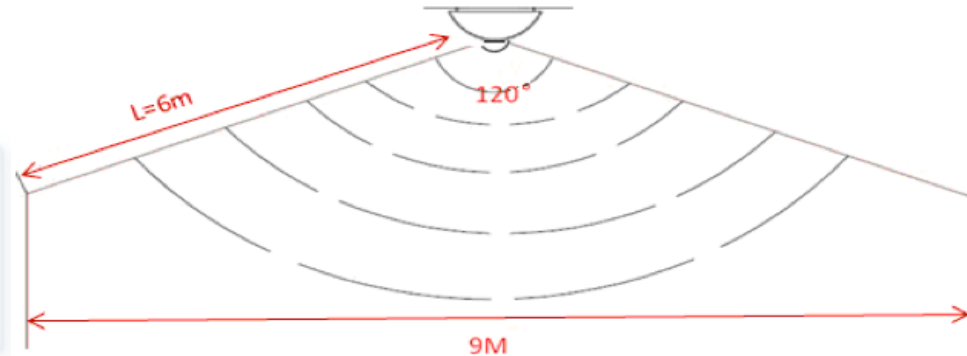

PLAFON: LC-XD07-P15W-A1 SR

MODELO: LC-XD07-P15W-A1

VOLTAJE DE ENTRADA: AC 85-265V/
50-60HZ

POTENCIA: 15W

LED: 36 LED (2835, 0.5W)

LUMENES: 1400 LM

EQUIVALENCIA 140W-150W

CRI: >80

ANGULO DE APERTURA: 180°

TEMPERATURA DE TRABAJO: -10°~+50°

VIDA UTIL: 50000 HORAS

MEDIDA: 300X70MM

PESO: 0.7 KG

MATERIAL: BASE DE ALUMINIO Y

DIFUSOR DE POLICARBONATO

CLASIFICACION ENERGETICA: A

3 AÑOS DE GARANTIA

ENCENDIDO PERMANENTE DE 2W Y
200 LUMENES, MAS ENCENDIDO
AUTOMATICO POR DETECCION DE
MOVIMIENTO DE 15W Y 1400LM
DURANTE 20 SEGUNDOS